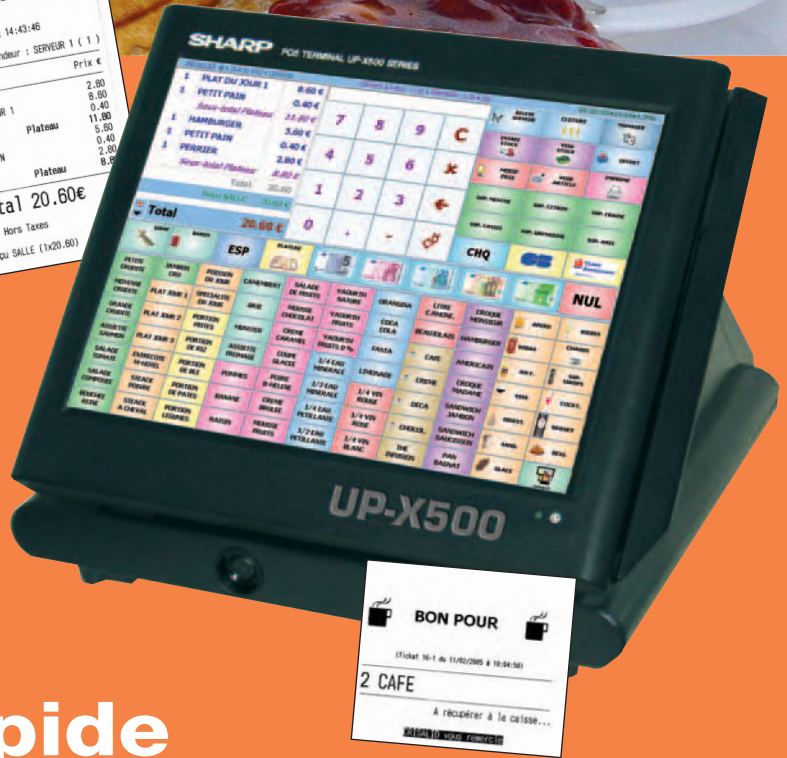

Crisalid®

Les logiciels qui vous donnent des ailes

régalis®

Encaissez et gérez en temps réel du bout des doigts

restauration rapide
cafétéria
bar

SHARP®

Encaissez
et gérez
en temps
réel du bout
des doigts

régalis® Encaissement

- Logiciel de vente tactile rapide, ludique et puissant
- Tickets en attente par serveur
- Identification serveurs par clé magnétique à code unique
- Edition automatique du ticket au changement de serveur
- Relevé financier des clôtures par serveur ou caissier
- Visualisation du stock en temps réel
- Gestion des conditionnements (demi, baron,...) et des fenêtres sirop
- Rappel de tickets filtrés avec choix de la journée
- Changement de tarif par touche ou par horodateur
- Sous-total plateau
- Tickets avec coupons
- Multi-niveaux de tarifs et TVA (sur place, à emporter, en terrasse,...)
- Gestion des formules et des menus
- Gestion des tables type salon de thé
- Fiches repas complet
- Gestion des offerts et des remises
- Gestion des comptes débiteurs
- Connexion imprimante chèque
- Tickets de fabrication ou préparation sur imprimante déportée
- Gestion de la fidélité (Nb de passages, Valeurs, remises automatiques, points fidélité,...).

régalis® Centralisation

- Pilotage mono ou multi sites
- Remontées automatiques via Numéris ou ADSL des résultats et des évènements points de vente
- Contrôle à distance en temps réel
- Programmation des tarifs, des produits et des fenêtres à distance
- Gestion des pointages des serveurs ou caissiers.